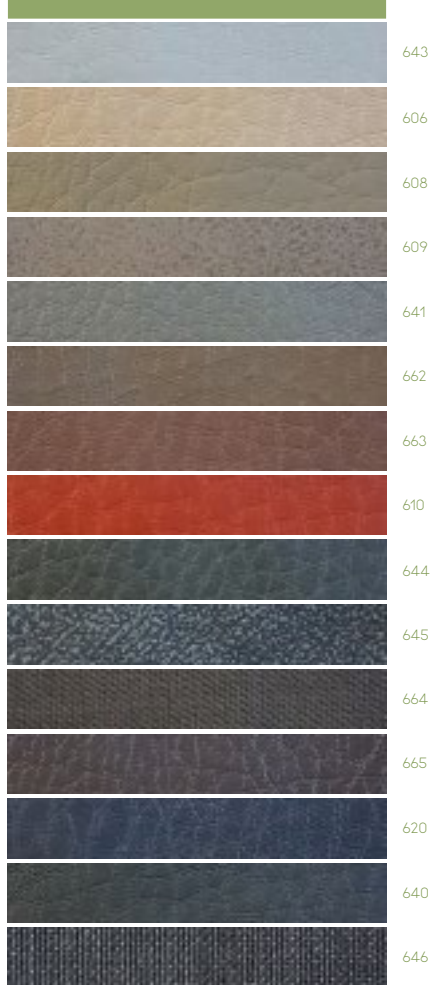

LEINENBORDÜRE

LINEN BORDER

BORDURE EN LIN

CA./APPROX./ENV. 6 CM SICHTBAR / VISIBLE

BAUMWOLLBORDÜRE

COTTON BORDER

BORDURE EN COTTON

CA./APPROX./ENV. 5 CM SICHTBAR / VISIBLE

EINFASSBAND PASPEL OUTDOOR / UNI

EDGE BINDING PIPING OUTDOOR / UNI

BORDURE PASSEPOIL OUTDOOR / UNI

CA./APPROX./ENV. 1.5 CM SICHTBAR / VISIBLE

BORDÜREN

BORDERS | BORDURES

MICROFASERBORDÜRE
MICROFIBER BORDER
BORDURE EN MICROFIBRE
CA./APPROX./ENV. 1,5 ODER 5 CM SICHTBAR / VISIBLE

KUNSTLEDERBORDÜRE
SYNTHETIC LEATHER
CUIR SYNTHÉTIQUE
CA./APPROX./ENV. 6 CM SICHTBAR / VISIBLE

GEMUSTERTE BORDÜRE
PATTERNED BORDER
BORDURE À MOTIFS
CA./APPROX./ENV. 6 CM SICHTBAR / VISIBLE

KUNSTLEDERBORDÜRE OUTDOOR
SYNTHETIC LEATHER OUTDOOR
CUIR SYNTHÉTIQUE OUTDOOR
CA./APPROX./ENV. 5 CM SICHTBAR / VISIBLE

POLYPROPYLENBORDÜRE
POLYPROPYLENE BORDER
BORDURE EN POLYPROPYLÈNE
CA./APPROX./ENV. 5 CM SICHTBAR / VISIBLE