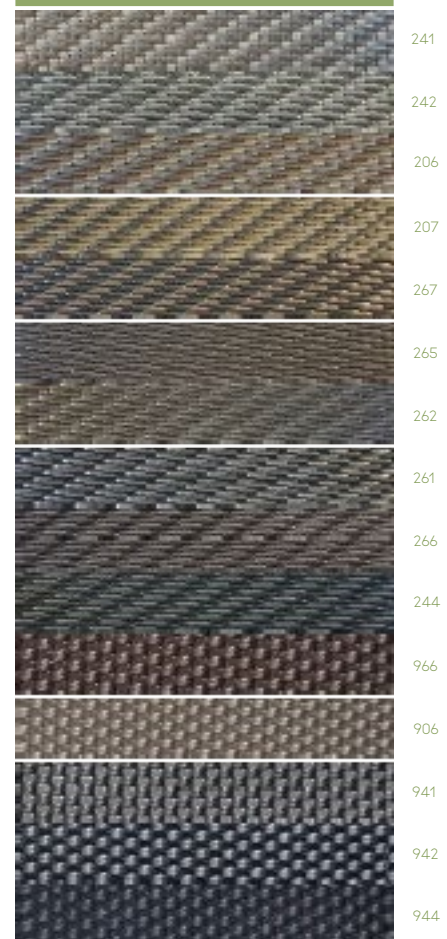

Les bordures de nos tapis sont cousues dans nos propres ateliers de confection selon vos souhaits. Un vrai travail manuel qui donne toute sa valeur au tapis. Les tapis bordés sont réalisés en une semaine.

LEINENBORDÜRE

LINEN BORDER

BORDURE EN LIN

CA./APPROX./ENV. 6 CM SICHTBAR / VISIBLE

BAUMWOLLBORDÜRE

COTTON BORDER

BORDURE EN COTTON

CA./APPROX./ENV. 5 CM SICHTBAR / VISIBLE

EINFASSBAND PASPEL OUTDOOR / UNI

EDGE BINDING PIPING OUTDOOR / UNI

BORDURE PASSEPOIL OUTDOOR / UNI

CA./APPROX./ENV. 1.5 CM SICHTBAR / VISIBLE

BORDÜREN

BORDERS | BORDURES

MICROFASERBORDÜRE
MICROFIBER BORDER
BORDURE EN MICROFIBRE
CA./APPROX./ENV. 1,5 ODER 5 CM SICHTBAR / VISIBLE

POLYPROPYLENBORDÜRE
POLYPROPYLENE BORDER
BORDURE EN POLYPROPYLÈNE
CA./APPROX./ENV. 5 CM SICHTBAR / VISIBLE