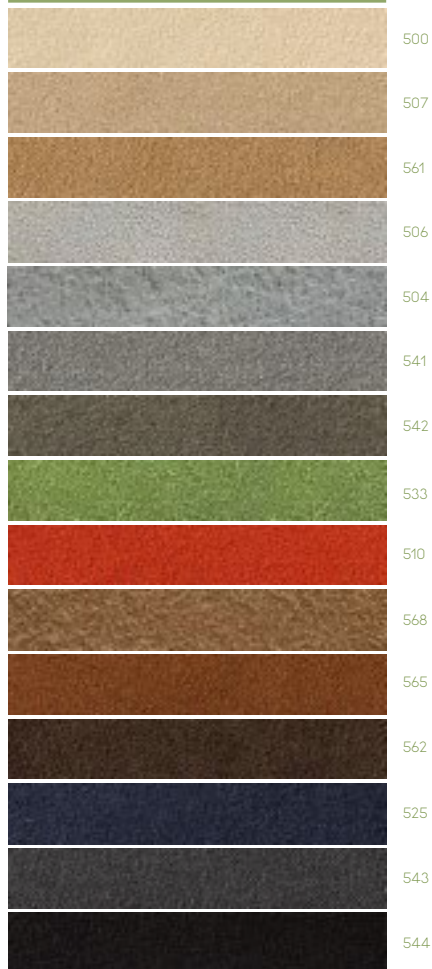

LEINENBORDÜRE

LINEN BORDER

BORDURE EN LIN

CA./APPROX./ENV. 6 CM SICHTBAR / VISIBLE

BAUMWOLLBORDÜRE

COTTON BORDER

BORDURE EN COTTON

CA./APPROX./ENV. 5 CM SICHTBAR / VISIBLE

EINFASSBAND PASPEL OUTDOOR / UNI

EDGE BINDING PIPING OUTDOOR / UNI

BORDURE PASSEPOIL OUTDOOR / UNI

CA./APPROX./ENV. 1.5 CM SICHTBAR / VISIBLE

BORDÜREN

BORDERS | BORDURES

MICROFASERBORDÜRE
MICROFIBER BORDER
BORDURE EN MICROFIBRE
CA./APPROX./ENV. 1,5 ODER 5 CM SICHTBAR / VISIBLE

KUNSTLEDERBORDÜRE
SYNTHETIC LEATHER
CUIR SYNTHÉTIQUE
CA./APPROX./ENV. 6 CM SICHTBAR / VISIBLE

GEMUSTERTE BORDÜRE
PATTERNED BORDER
BORDURE À MOTIFS
CA./APPROX./ENV. 6 CM SICHTBAR / VISIBLE

KUNSTLEDERBORDÜRE OUTDOOR
SYNTHETIC LEATHER OUTDOOR
CUIR SYNTHÉTIQUE OUTDOOR
CA./APPROX./ENV. 5 CM SICHTBAR / VISIBLE

POLYPROPYLENBORDÜRE
POLYPROPYLENE BORDER
BORDURE EN POLYPROPYLÈNE
CA./APPROX./ENV. 5 CM SICHTBAR / VISIBLE