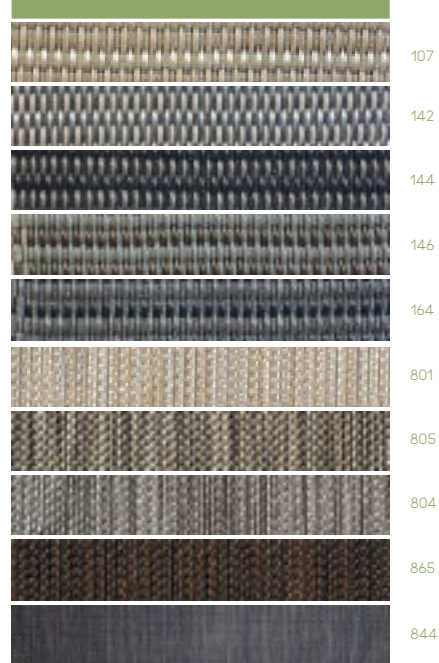

LEINENBORDÜRE

LINEN BORDER

BORDURE EN LIN

CA./APPROX./ENV. 6 CM SICHTBAR / VISIBLE

BAUMWOLLBORDÜRE

COTTON BORDER

BORDURE EN COTTON

CA./APPROX./ENV. 5 CM SICHTBAR / VISIBLE

EINFASSBAND PASPEL OUTDOOR / UNI

EDGE BINDING PIPING OUTDOOR / UNI

BORDURE PASSEPOIL OUTDOOR / UNI

CA./APPROX./ENV. 1.5 CM SICHTBAR / VISIBLE

BORDÜREN

BORDERS | BORDURES

MICROFASERBORDÜRE
MICROFIBER BORDER
BORDURE EN MICROFIBRE
CA./APPROX./ENV. 1,5 ODER 5 CM SICHTBAR / VISIBLE

KUNSTLEDERBORDÜRE
SYNTHETIC LEATHER
CUIR SYNTHÉTIQUE
CA./APPROX./ENV. 6 CM SICHTBAR / VISIBLE

GEMUSTERTE BORDÜRE
PATTERNED BORDER
BORDURE À MOTIFS
CA./APPROX./ENV. 6 CM SICHTBAR / VISIBLE

KUNSTLEDERBORDÜRE OUTDOOR
SYNTHETIC LEATHER OUTDOOR
CUIR SYNTHÉTIQUE OUTDOOR
CA./APPROX./ENV. 5 CM SICHTBAR / VISIBLE

POLYPROPYLENBORDÜRE
POLYPROPYLENE BORDER
BORDURE EN POLYPROPYLÈNE
CA./APPROX./ENV. 5 CM SICHTBAR / VISIBLE